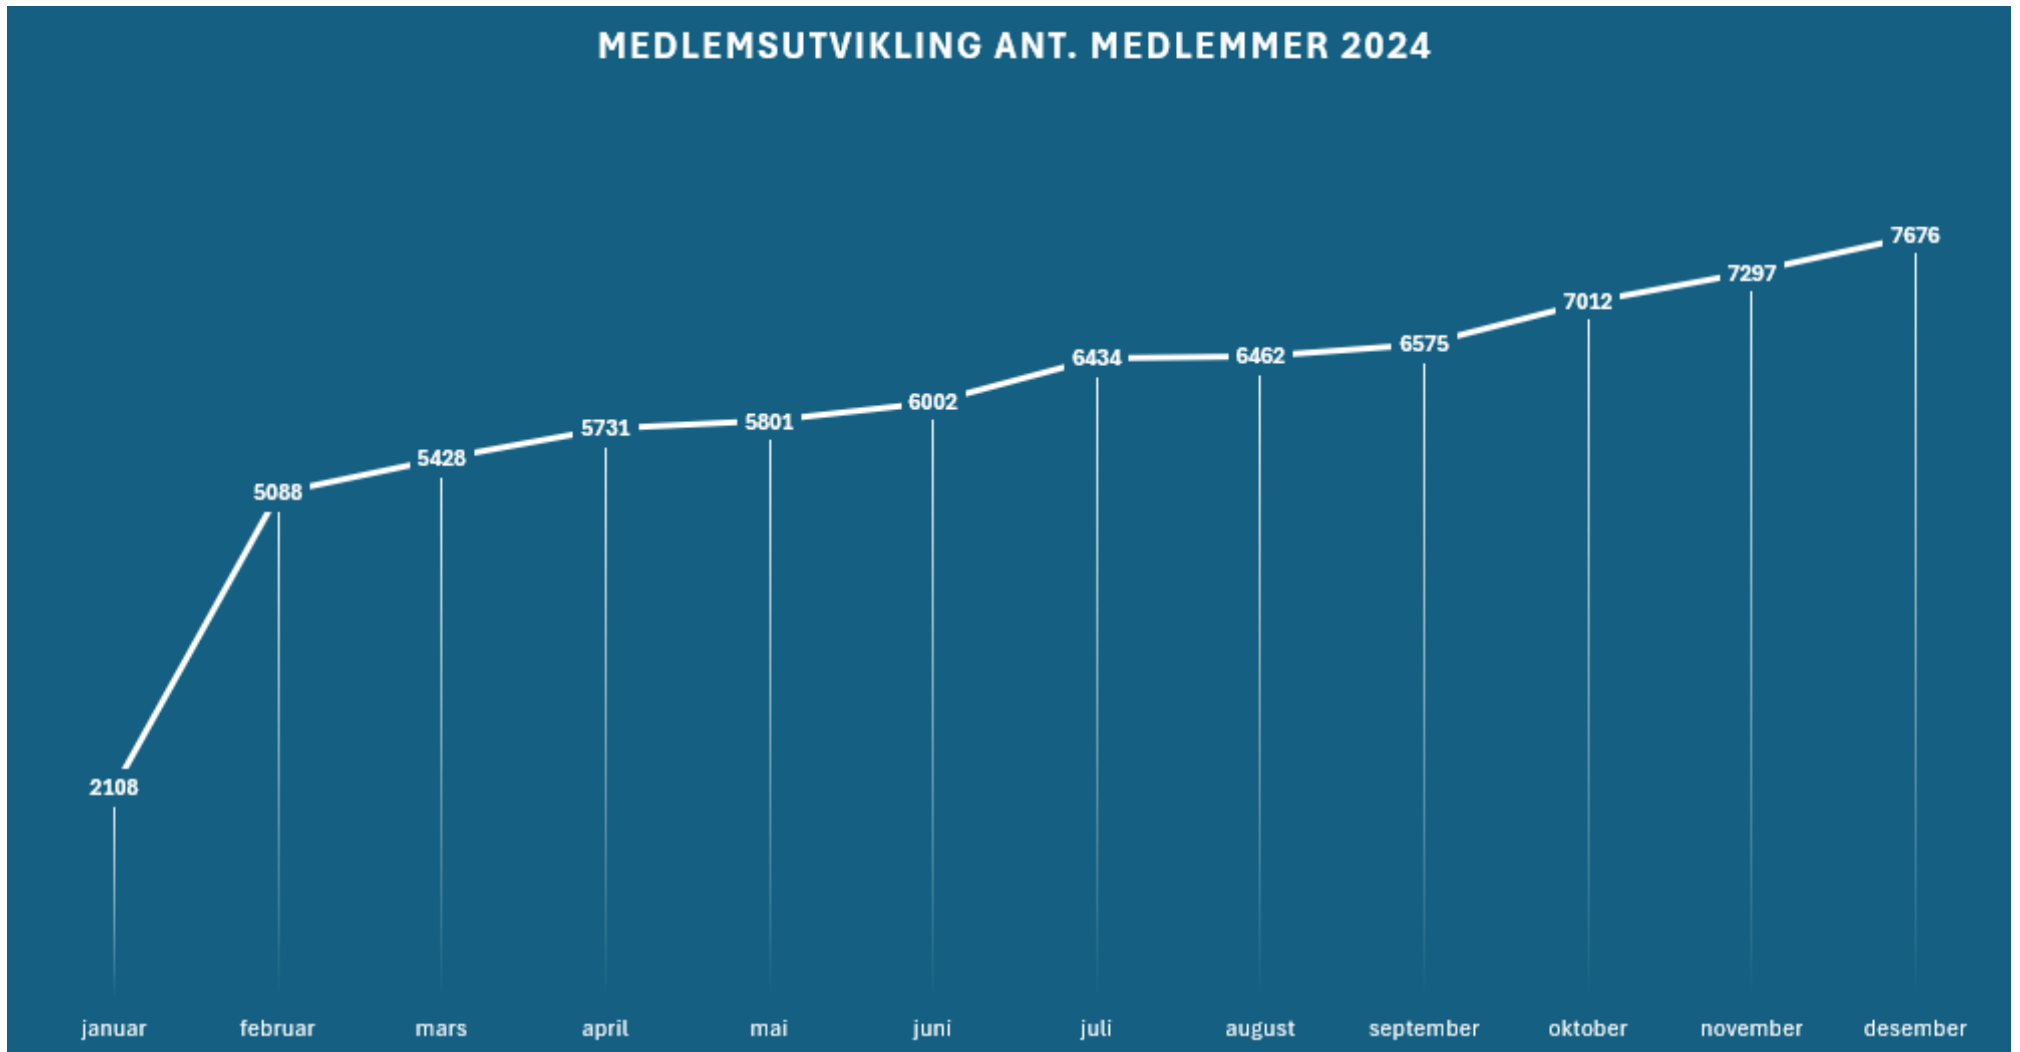

MEDLEMSUTVIKLING ANT. MEDLEMMER 2024

Nb: medlemstallet for november er pr. 22.11.2024, resterende tall er pr. 31. hver måned

	Introduksjonsmedlemskap	Ordinærmedlem	Støttemedlemskap	Totalsum
AKERSHUS BYGDEUNGDOMSLAG	164	1065	18	1247
AUST-AGDER BYGDEUNGDOMSLAG	2	4	0	6
BUSKERUD BYGDEUNGDOMSLAG	84	383	17	484
FINNMARK BYGDEUNGDOMSLAG	0	1	0	1
HEDMARK BYGDEUNGDOMSLAG	153	1046	11	1210
HORDALAND BYGDEUNGDOMSLAG	8	102	4	114
MØRE OG ROMSDAL BYGDEUNGDOMSLAG	42	47	0	89
NORDLAND BYGDEUNGDOMSLAG	0	11	0	11
NORD-TRØNDELAG BYGDEUNGDOMSLAG	25	262	5	292
OPPLAND BYGDEUNGDOMSLAG	143	1037	8	1188
ROGALAND BYGDEUNGDOMSLAG	304	682	15	1001
SOGN OG FJORDANE BYGDEUNGDOMSLAG	0	9	1	10
SØR-TRØNDELAG BYGDEUNGDOMSLAG	14	252	6	272
TROMS BYGDEUNGDOMSLAG	0	0	1	1
VEST-AGDER BYGDEUNGDOMSLAG	0	5	0	5
VESTFOLD OG TELEMARK BYGDEUNGDOMSLAG	88	592	9	689
ØSTFOLD BYGDEUNGDOMSLAG	179	868	9	1056
Totalsum	1206	6366	104	7676